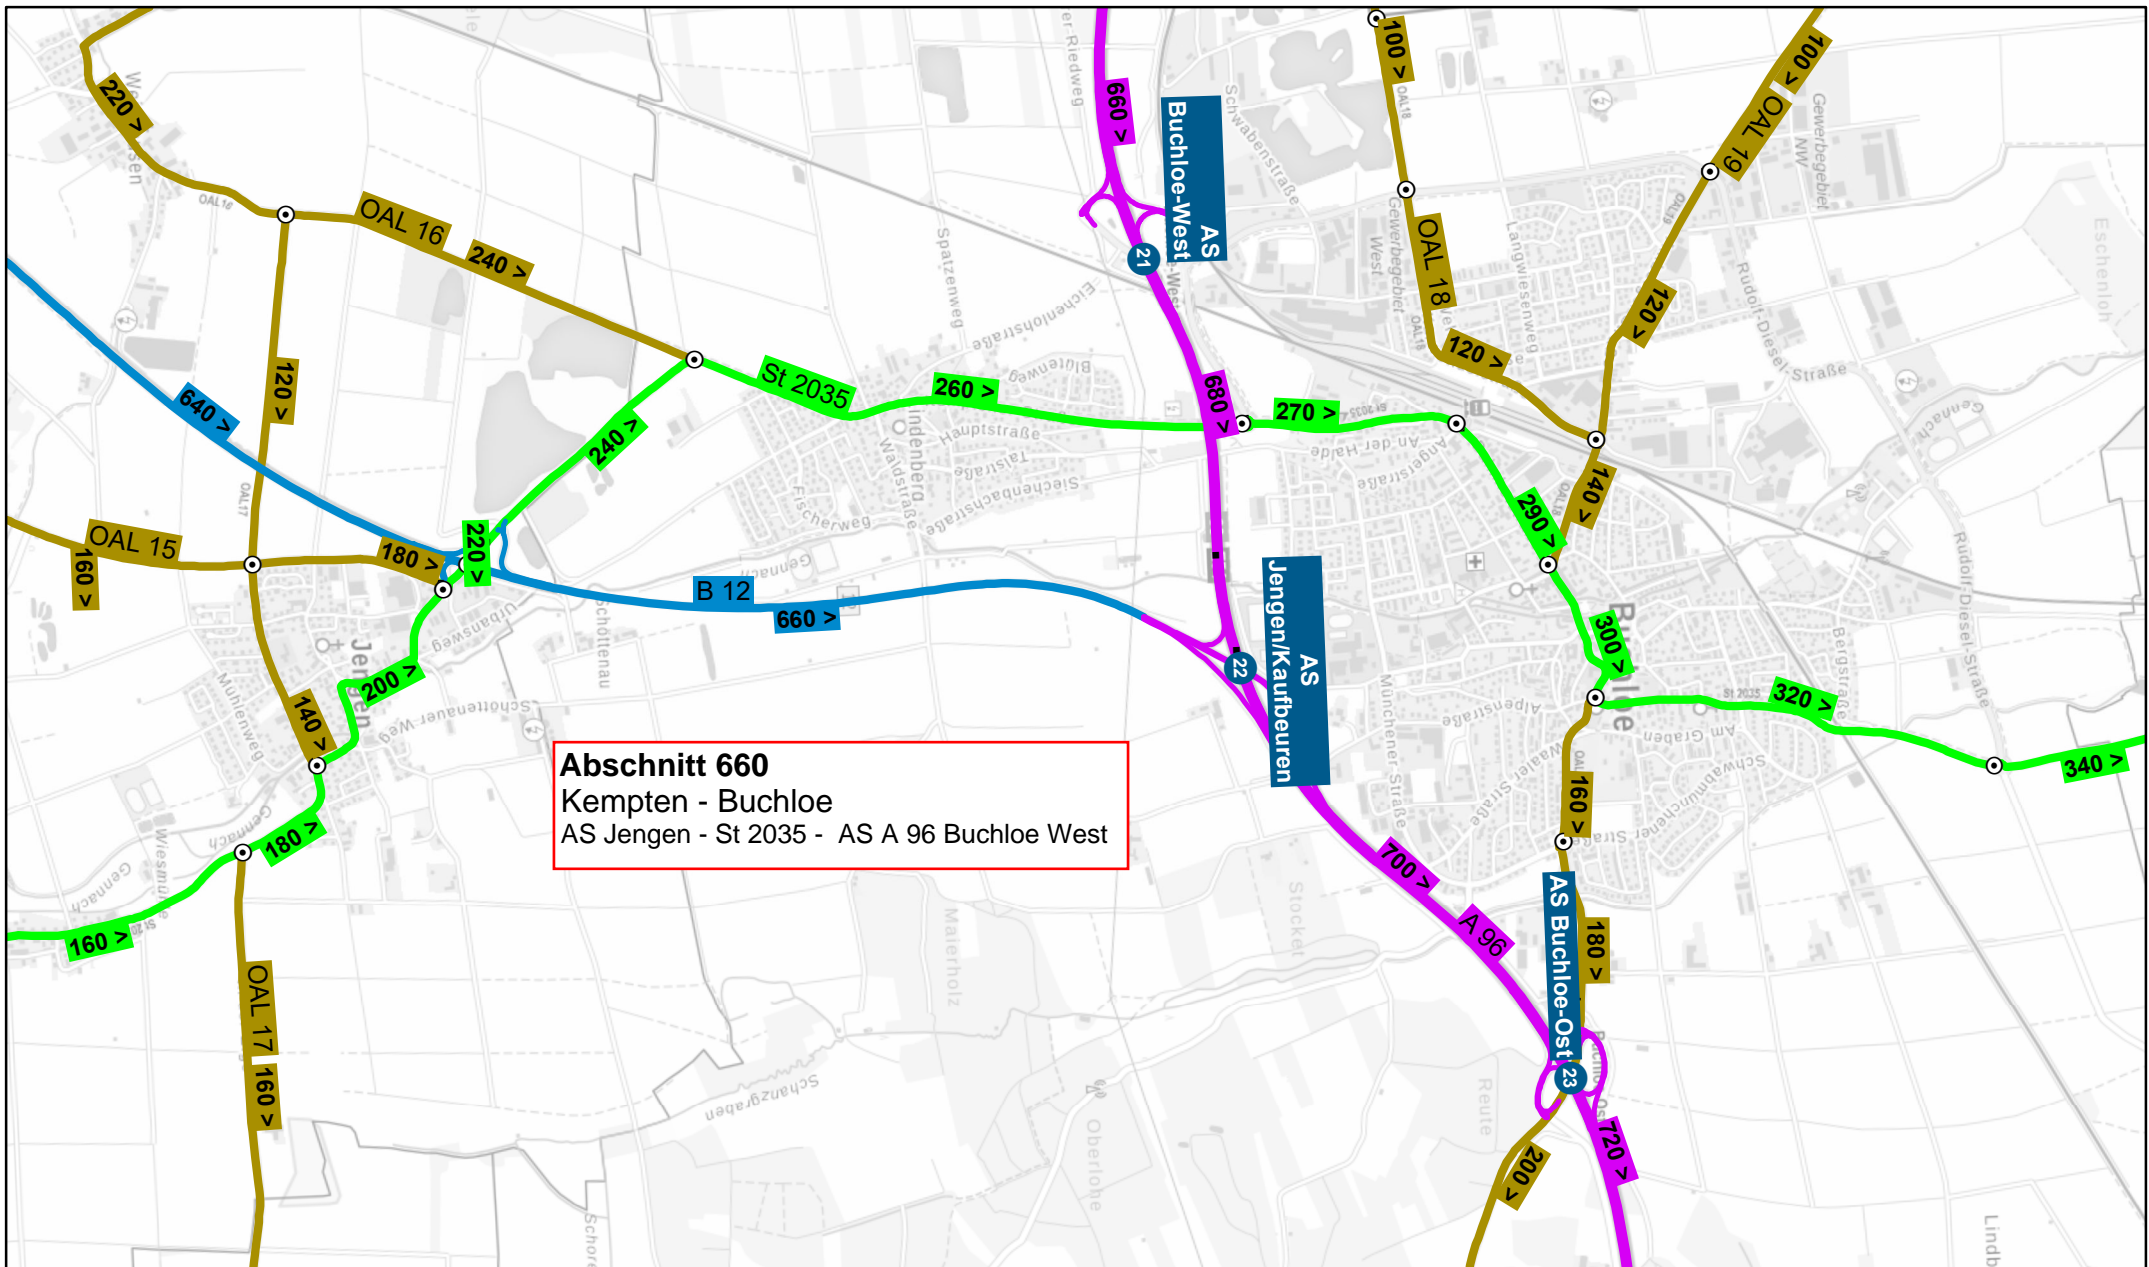

**Abschnitt 600**  
Kempten - Buchloe  
AS Altdorf - B 16 - Kaufbeuren - St 2055 - KRV  
Buchloe - Kempten  
KRV - St 2055 - Kaufbeuren - B 16 - AS Altdorf

Datenquellen

**B 12 Abschnitt 600**  
**Umleitungsplan für PKW**  
Ersteller: Rita Palme  
Erstellungsdatum: 27.04.2023

Datenquellen

**B 12 Abschnitt 600**

**Umleitungsplan für LKW**

Ersteller: Rita Palme  
 Erstellungsdatum: 27.04.2023

Erstellt für Maßstab 1:100.000

**Datenquellen**

**B 12 Abschnitt 620**

**Umleitungsplan**

Datenquellen

**B 12 Abschnitt 640**  
**Umleitungsplan**  
 Ersteller: Rita Palme  
 Erstellungsdatum: 27.04.2023

Erstellt für Maßstab 1:50.000

**Abschnitt 660**  
 Kempten - Buchloe  
 AS Jenjen - St 2035 - AS A 96 Buchloe West