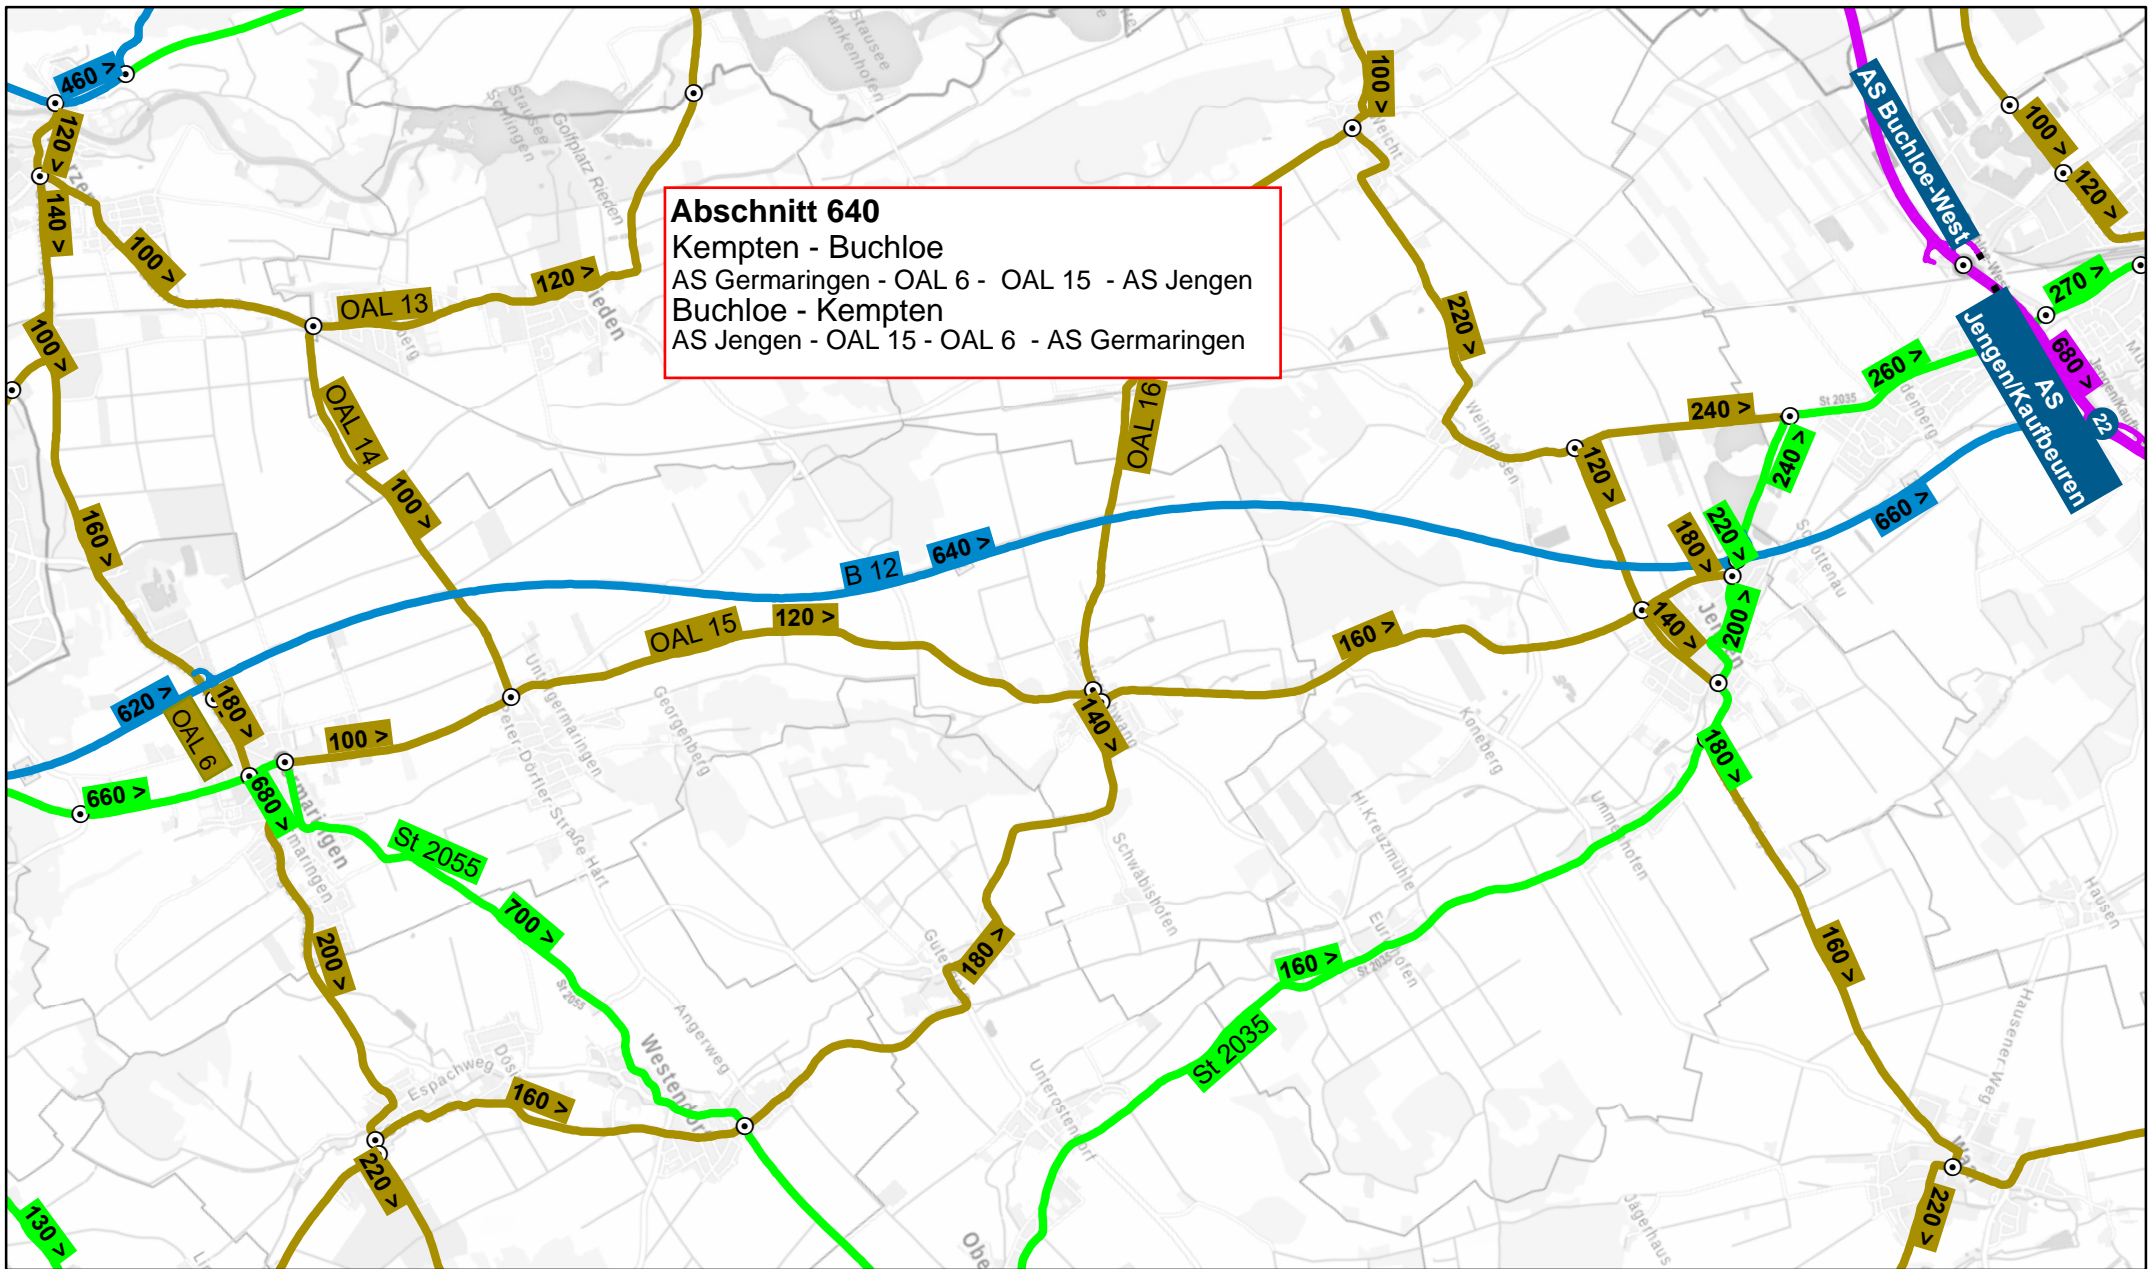

Abschnitt 640
Kempten - Buchloe
AS Germaringen - OAL 6 - OAL 15 - AS Jengen
Buchloe - Kempten
AS Jengen - OAL 15 - OAL 6 - AS Germaringen

Datenquellen

B 12 Abschnitt 640
Umleitungsplan
Ersteller: Rita Palme
Erstellungsdatum: 27.04.2023

Erstellt für Maßstab 1:50.000