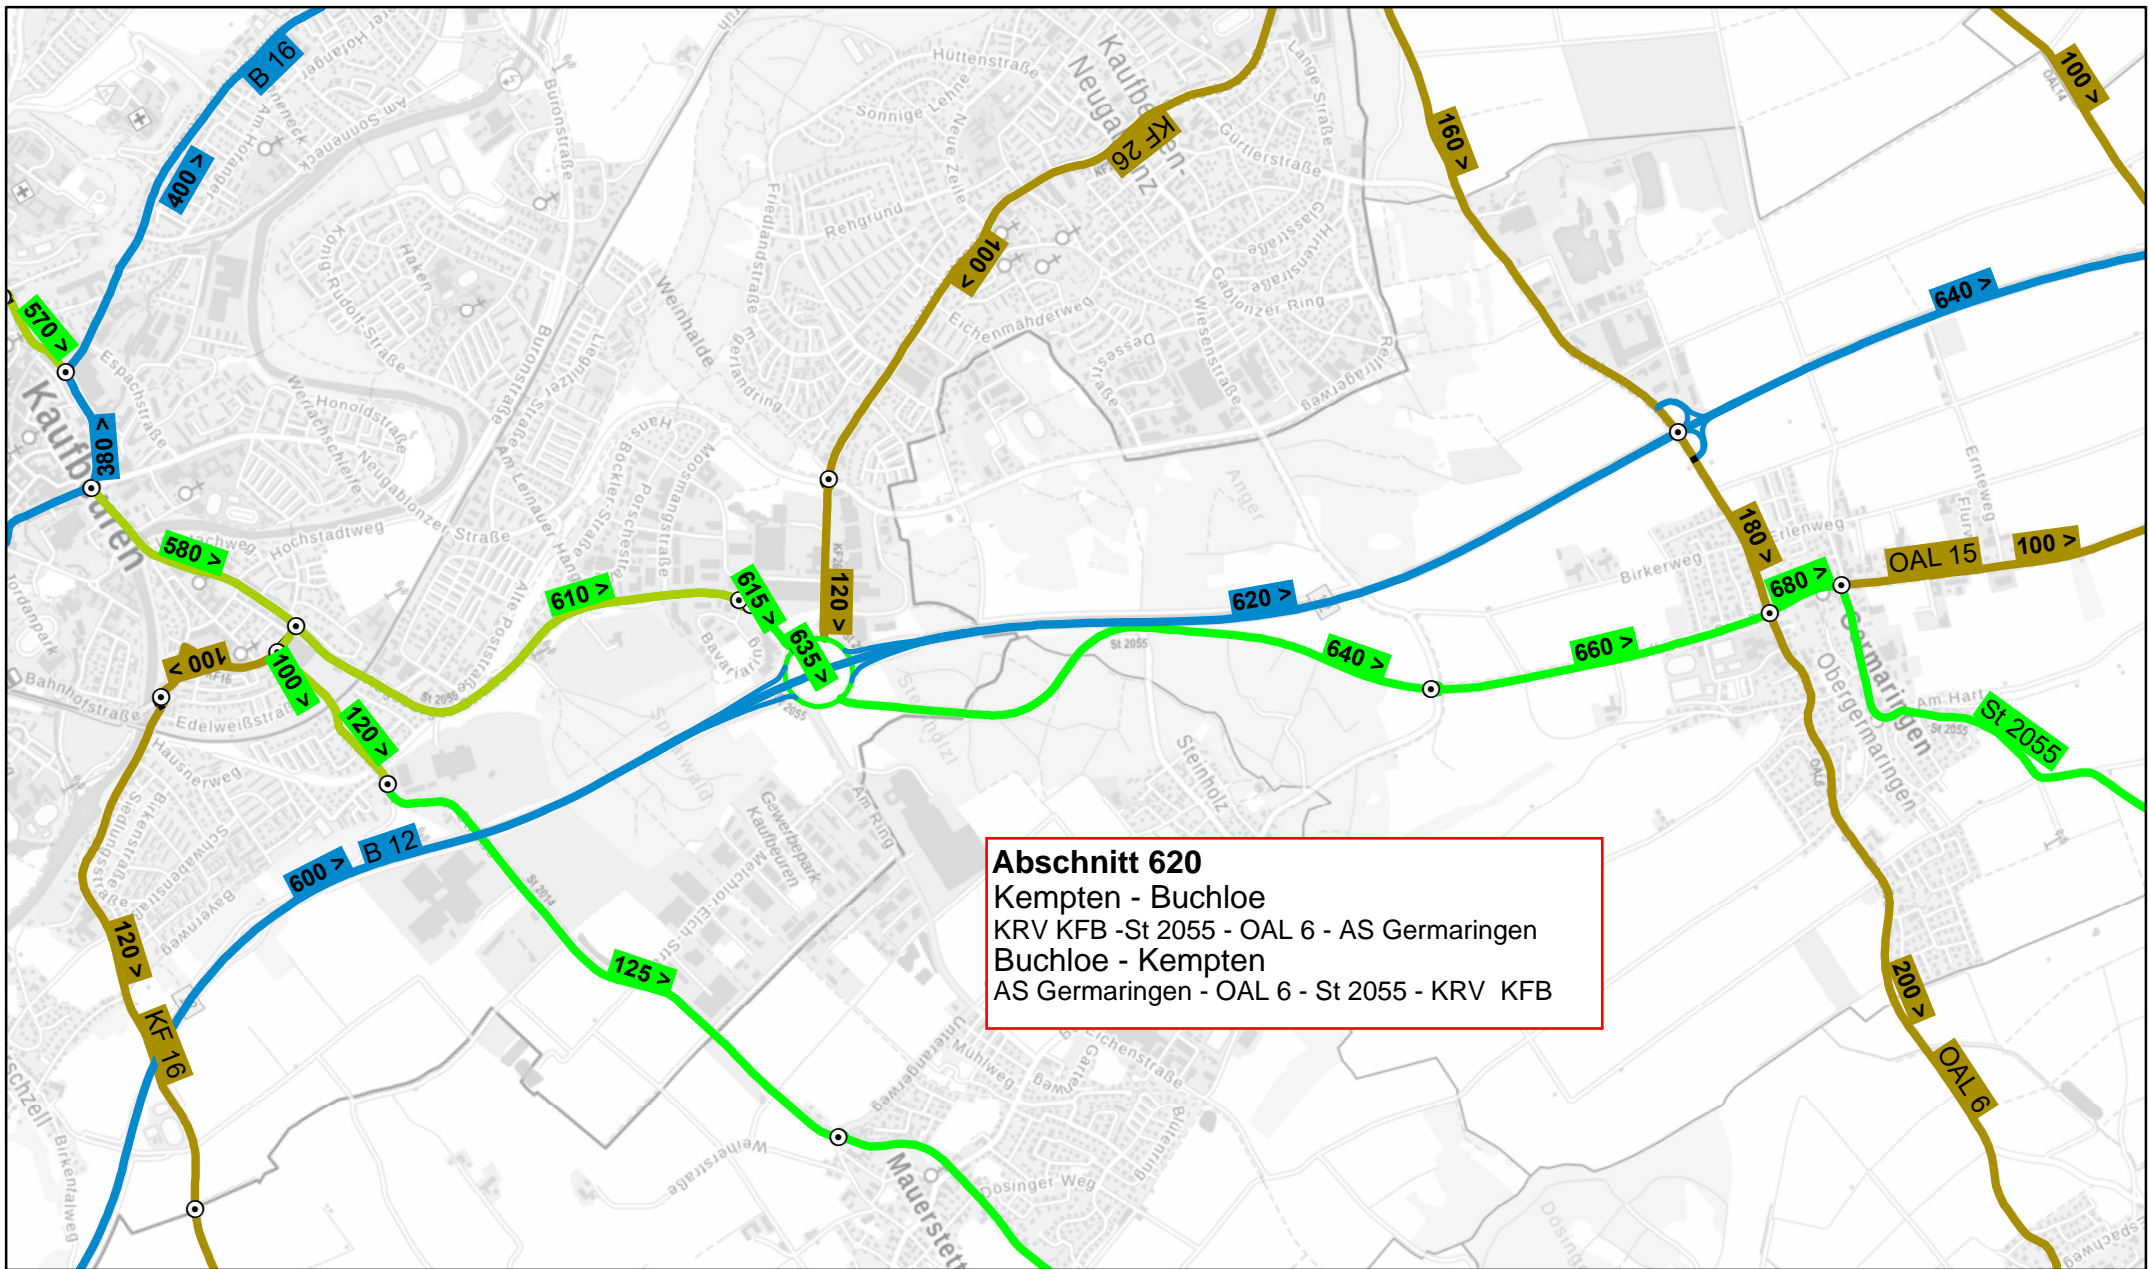

**Abschnitt 600**  
Kempten - Buchloe  
AS Altdorf - B 16 - Kaufbeuren - St 2055 - KRV  
Buchloe - Kempten  
KRV - St 2055 - Kaufbeuren - B 16 - AS Altdorf

Datenquellen

**B 12 Abschnitt 600**  
**Umleitungsplan für PKW**  
Ersteller: Rita Palme  
Erstellungsdatum: 27.04.2023

Erstellt für Maßstab 1:50.000

**Abschnitt 600**  
 Kempten - Buchloe  
 AS Kraftisried - St 2012 - Obergünzburg - St 2055 - KRV Kaufbeuren  
 Buchloe - Kempten  
 KRV Kaufbeuren - St 2055 - Obergünzburg - St 2012 - AS Kraftisried

Datenquellen

**B 12 Abschnitt 600**

**Umleitungsplan für LKW**

Ersteller: Rita Palme  
 Erstellungsdatum: 27.04.2023

Erstellt für Maßstab 1:100.000

**Datenquellen**

**B 12 Abschnitt 620**

**Umleitungsplan**

Datenquellen

**B 12 Abschnitt 640**  
**Umleitungsplan**  
 Ersteller: Rita Palme  
 Erstellungsdatum: 27.04.2023

Erstellt für Maßstab 1:50.000

**Abschnitt 660**  
 Kempten - Buchloe  
 AS Jenjen - St 2035 - AS A 96 Buchloe West