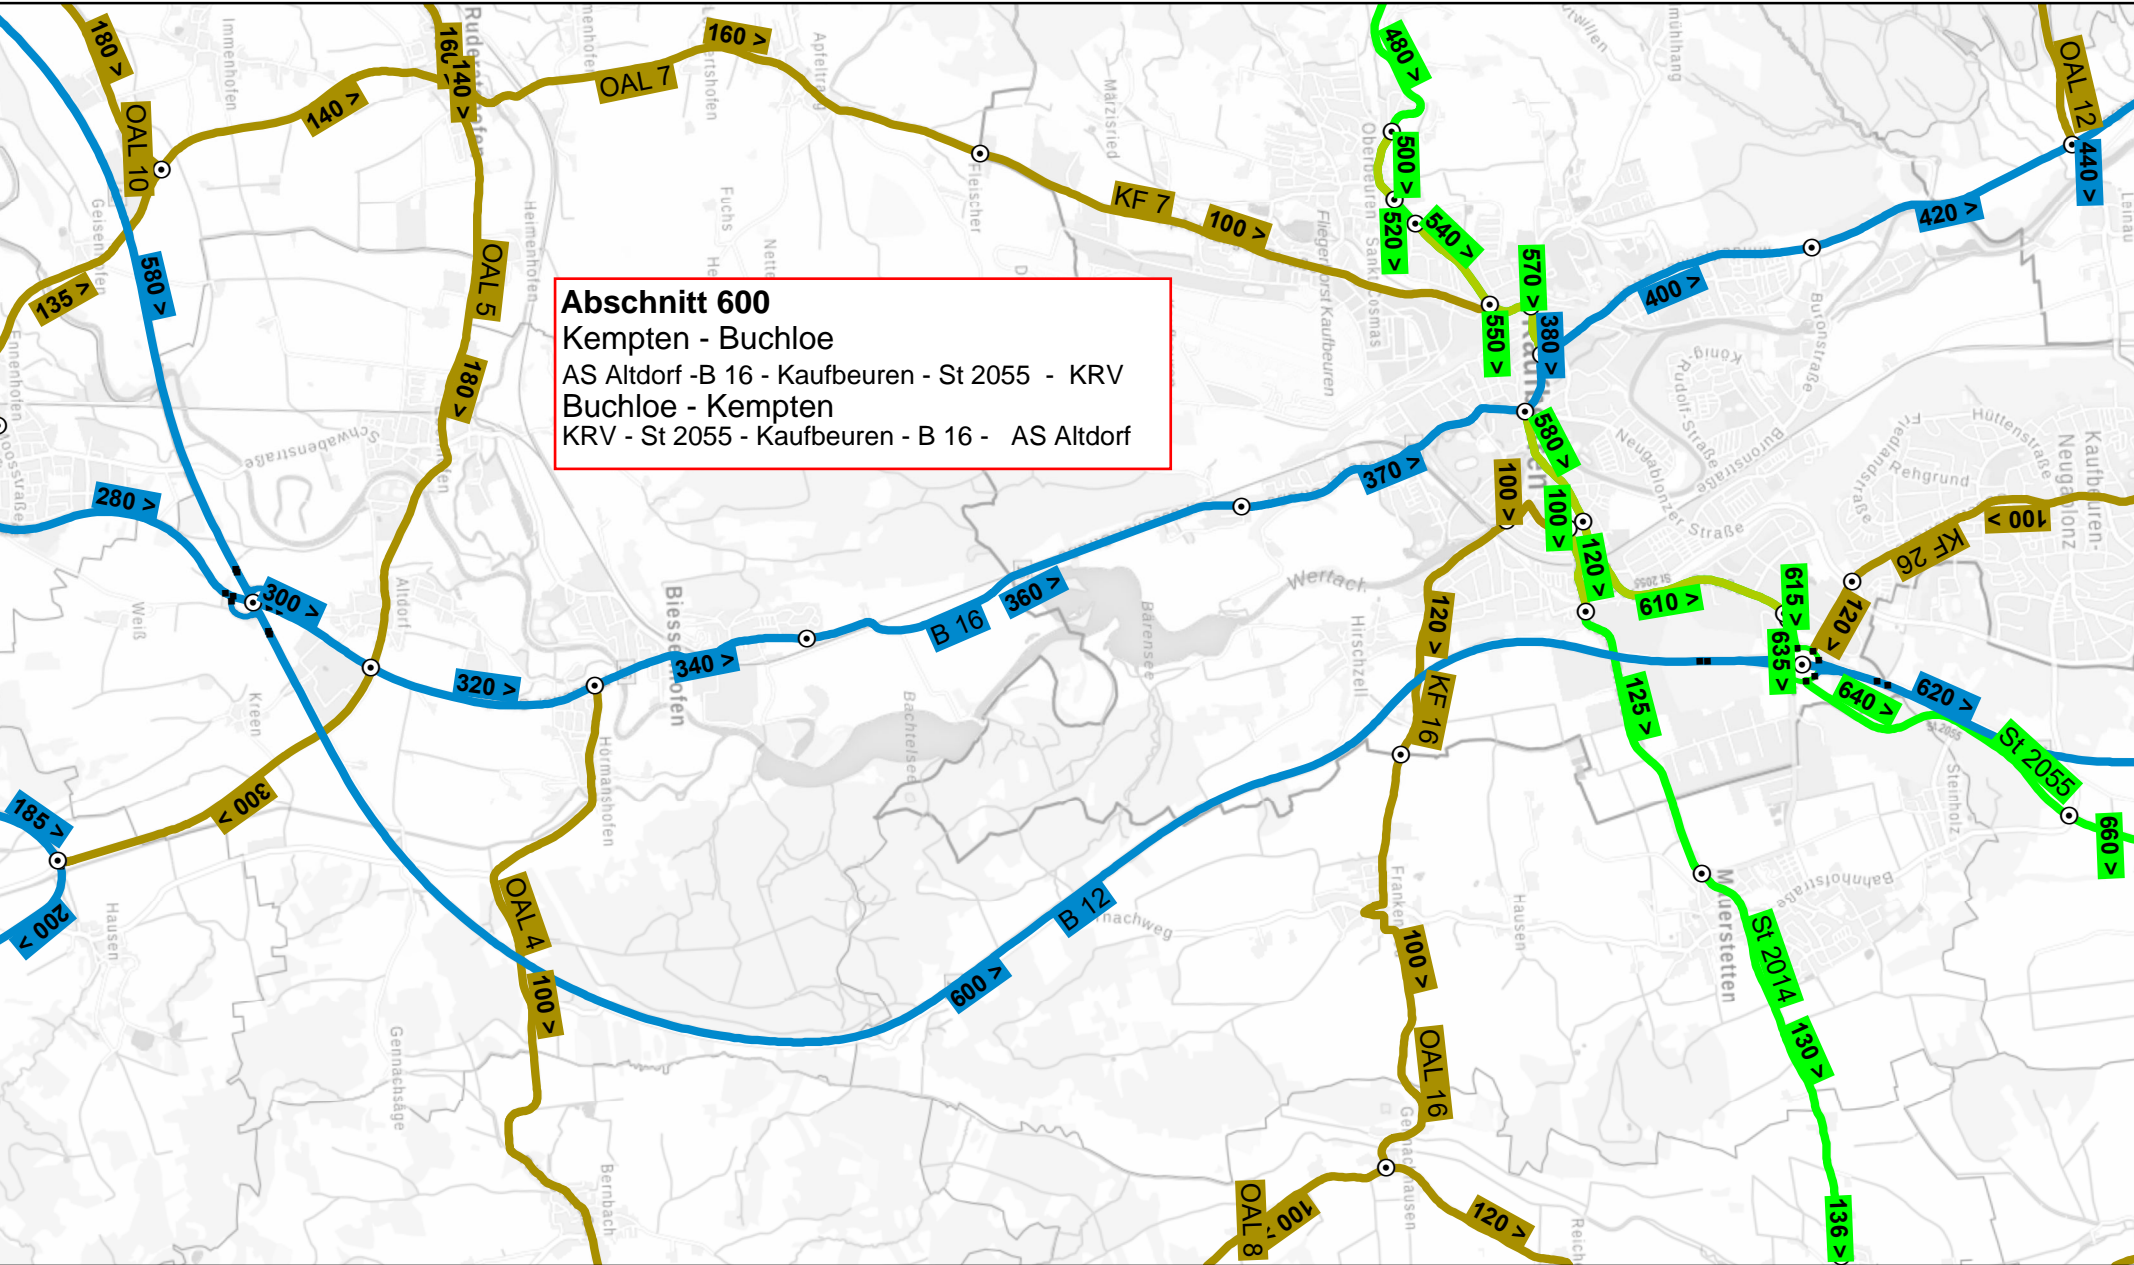

**Abschnitt 600**  
Kempten - Buchloe  
AS Altdorf - B 16 - Kaufbeuren - St 2055 - KRV  
Buchloe - Kempten  
KRV - St 2055 - Kaufbeuren - B 16 - AS Altdorf

Datenquellen

**B 12 Abschnitt 600**  
**Umleitungsplan für PKW**  
Ersteller: Rita Palme  
Erstellungsdatum: 27.04.2023

Erstellt für Maßstab 1:50.000

**Abschnitt 600**  
 Kempten - Buchloe  
 AS Kraftisried - St 2012 - Obergünzburg - St 2055 - KRV Kaufbeuren  
 Buchloe - Kempten  
 KRV Kaufbeuren - St 2055 - Obergünzburg - St 2012 - AS Kraftisried

Datenquellen

**B 12 Abschnitt 600**

**Umleitungsplan für LKW**

Ersteller: Rita Palme  
 Erstellungsdatum: 27.04.2023

Erstellt für Maßstab 1:100.000

**Datenquellen**

**B 12 Abschnitt 620**

**Umleitungsplan**

Datenquellen

**B 12 Abschnitt 640**  
**Umleitungsplan**  
 Ersteller: Rita Palme  
 Erstellungsdatum: 27.04.2023

Erstellt für Maßstab 1:50.000

**Abschnitt 660**  
 Kempten - Buchloe  
 AS Jenjen - St 2035 - AS A 96 Buchloe West