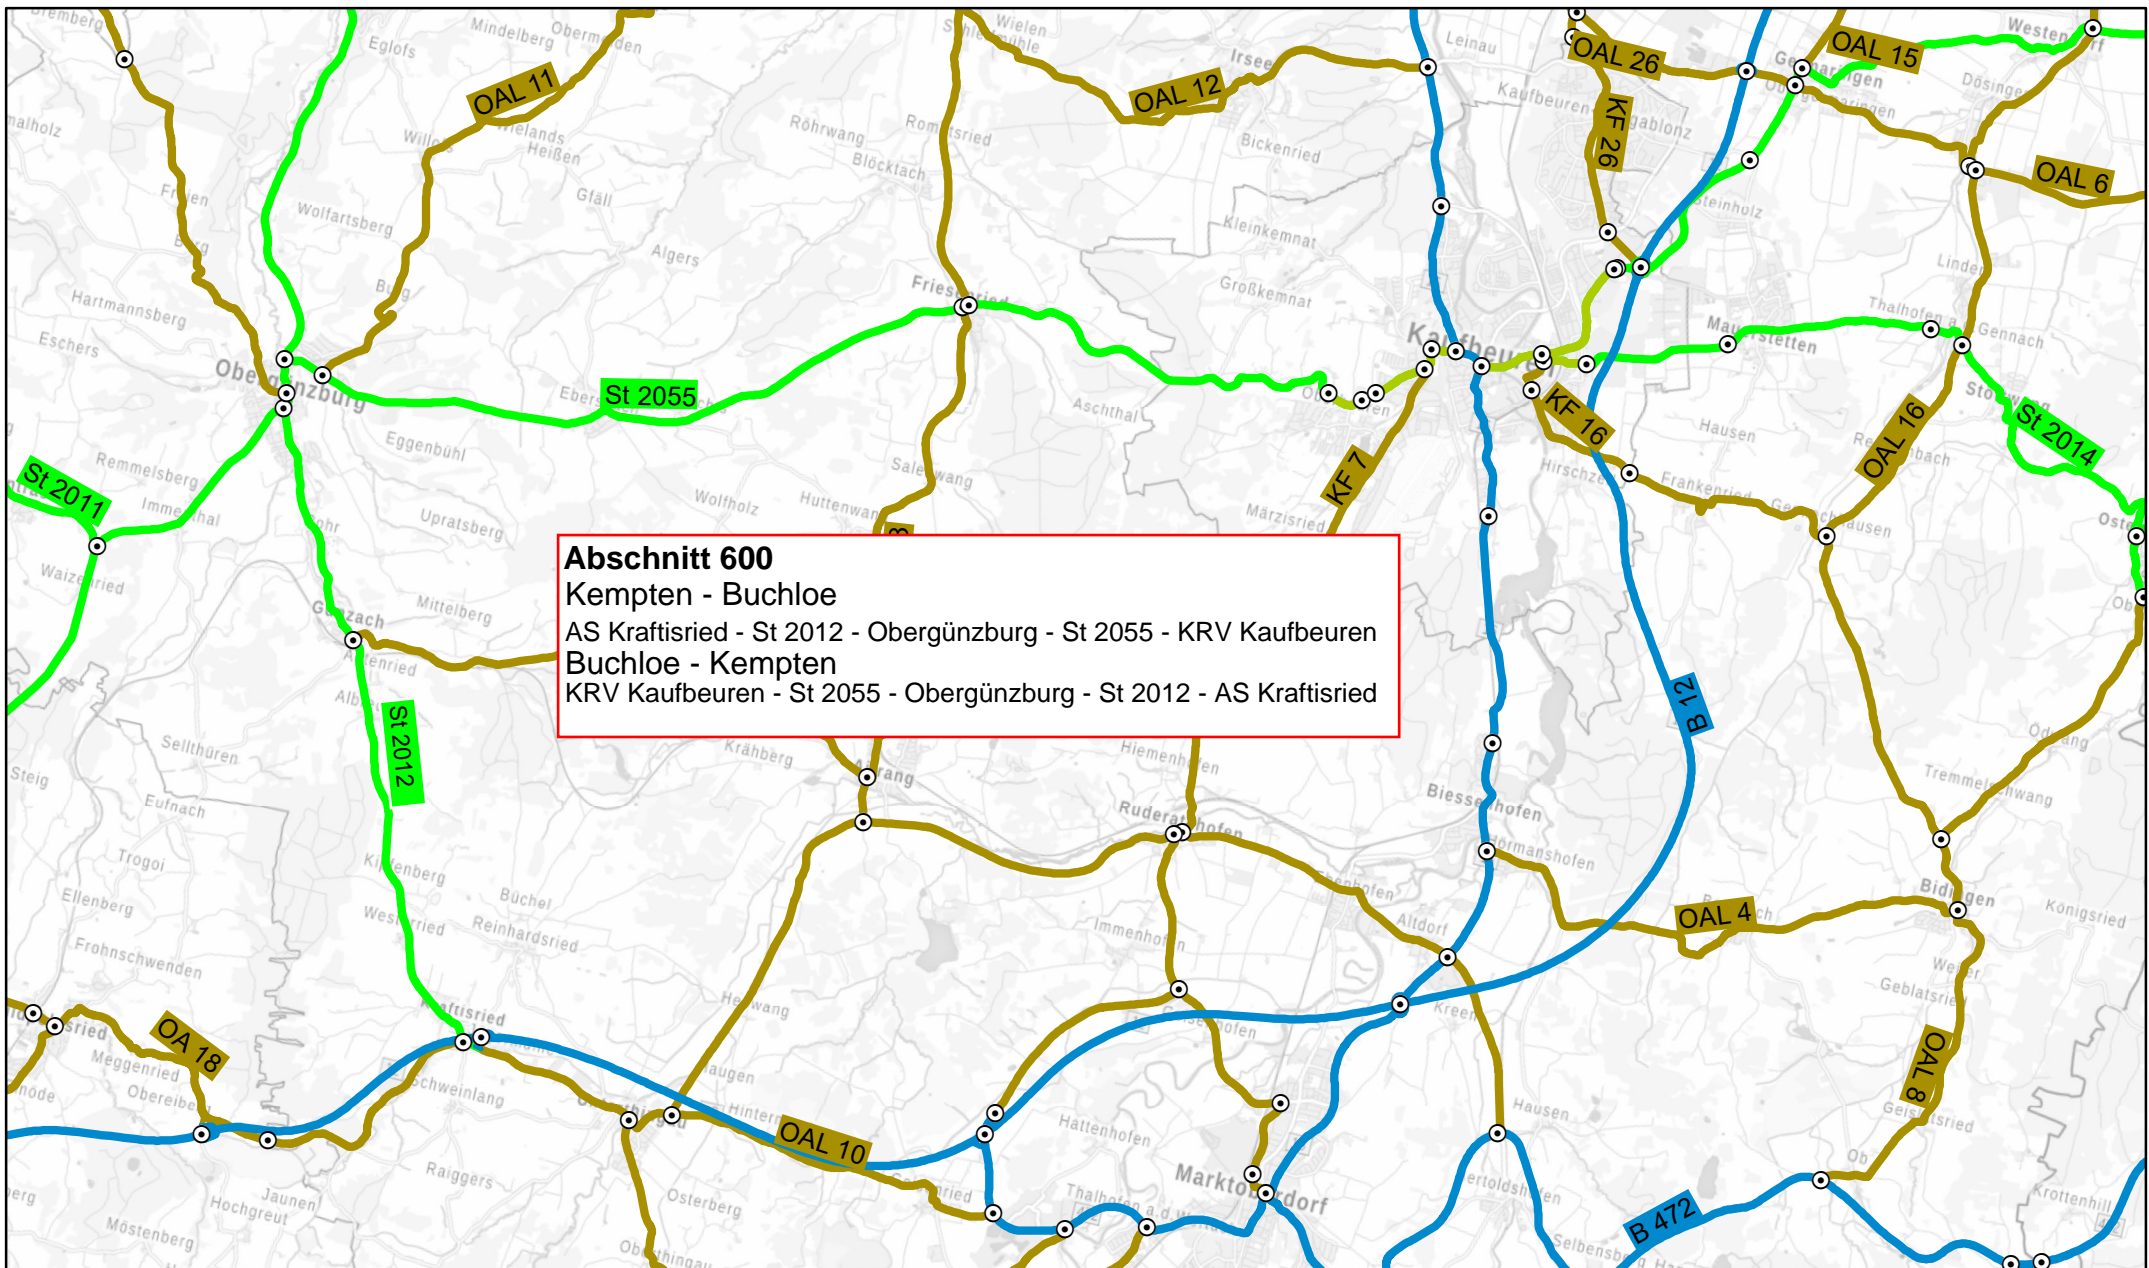

**Abschnitt 600**  
Kempten - Buchloe  
AS Altdorf - B 16 - Kaufbeuren - St 2055 - KRV  
Buchloe - Kempten  
KRV - St 2055 - Kaufbeuren - B 16 - AS Altdorf

Datenquellen

**B 12 Abschnitt 600**  
**Umleitungsplan für PKW**  
Ersteller: Rita Palme  
Erstellungsdatum: 27.04.2023

Erstellt für Maßstab 1:50.000

**Abschnitt 600**  
 Kempten - Buchloe  
 AS Kraftisried - St 2012 - Obergünzburg - St 2055 - KRV Kaufbeuren  
 Buchloe - Kempten  
 KRV Kaufbeuren - St 2055 - Obergünzburg - St 2012 - AS Kraftisried

Datenquellen

**B 12 Abschnitt 600**

**Umleitungsplan für LKW**

Ersteller: Rita Palme  
 Erstellungsdatum: 27.04.2023

Erstellt für Maßstab 1:100.000

**Datenquellen**

**B 12 Abschnitt 620**

**Umleitungsplan**

Datenquellen

**B 12 Abschnitt 640**  
**Umleitungsplan**  
 Ersteller: Rita Palme  
 Erstellungsdatum: 27.04.2023

Erstellt für Maßstab 1:50.000

**Abschnitt 660**  
 Kempten - Buchloe  
 AS Jenjen - St 2035 - AS A 96 Buchloe West