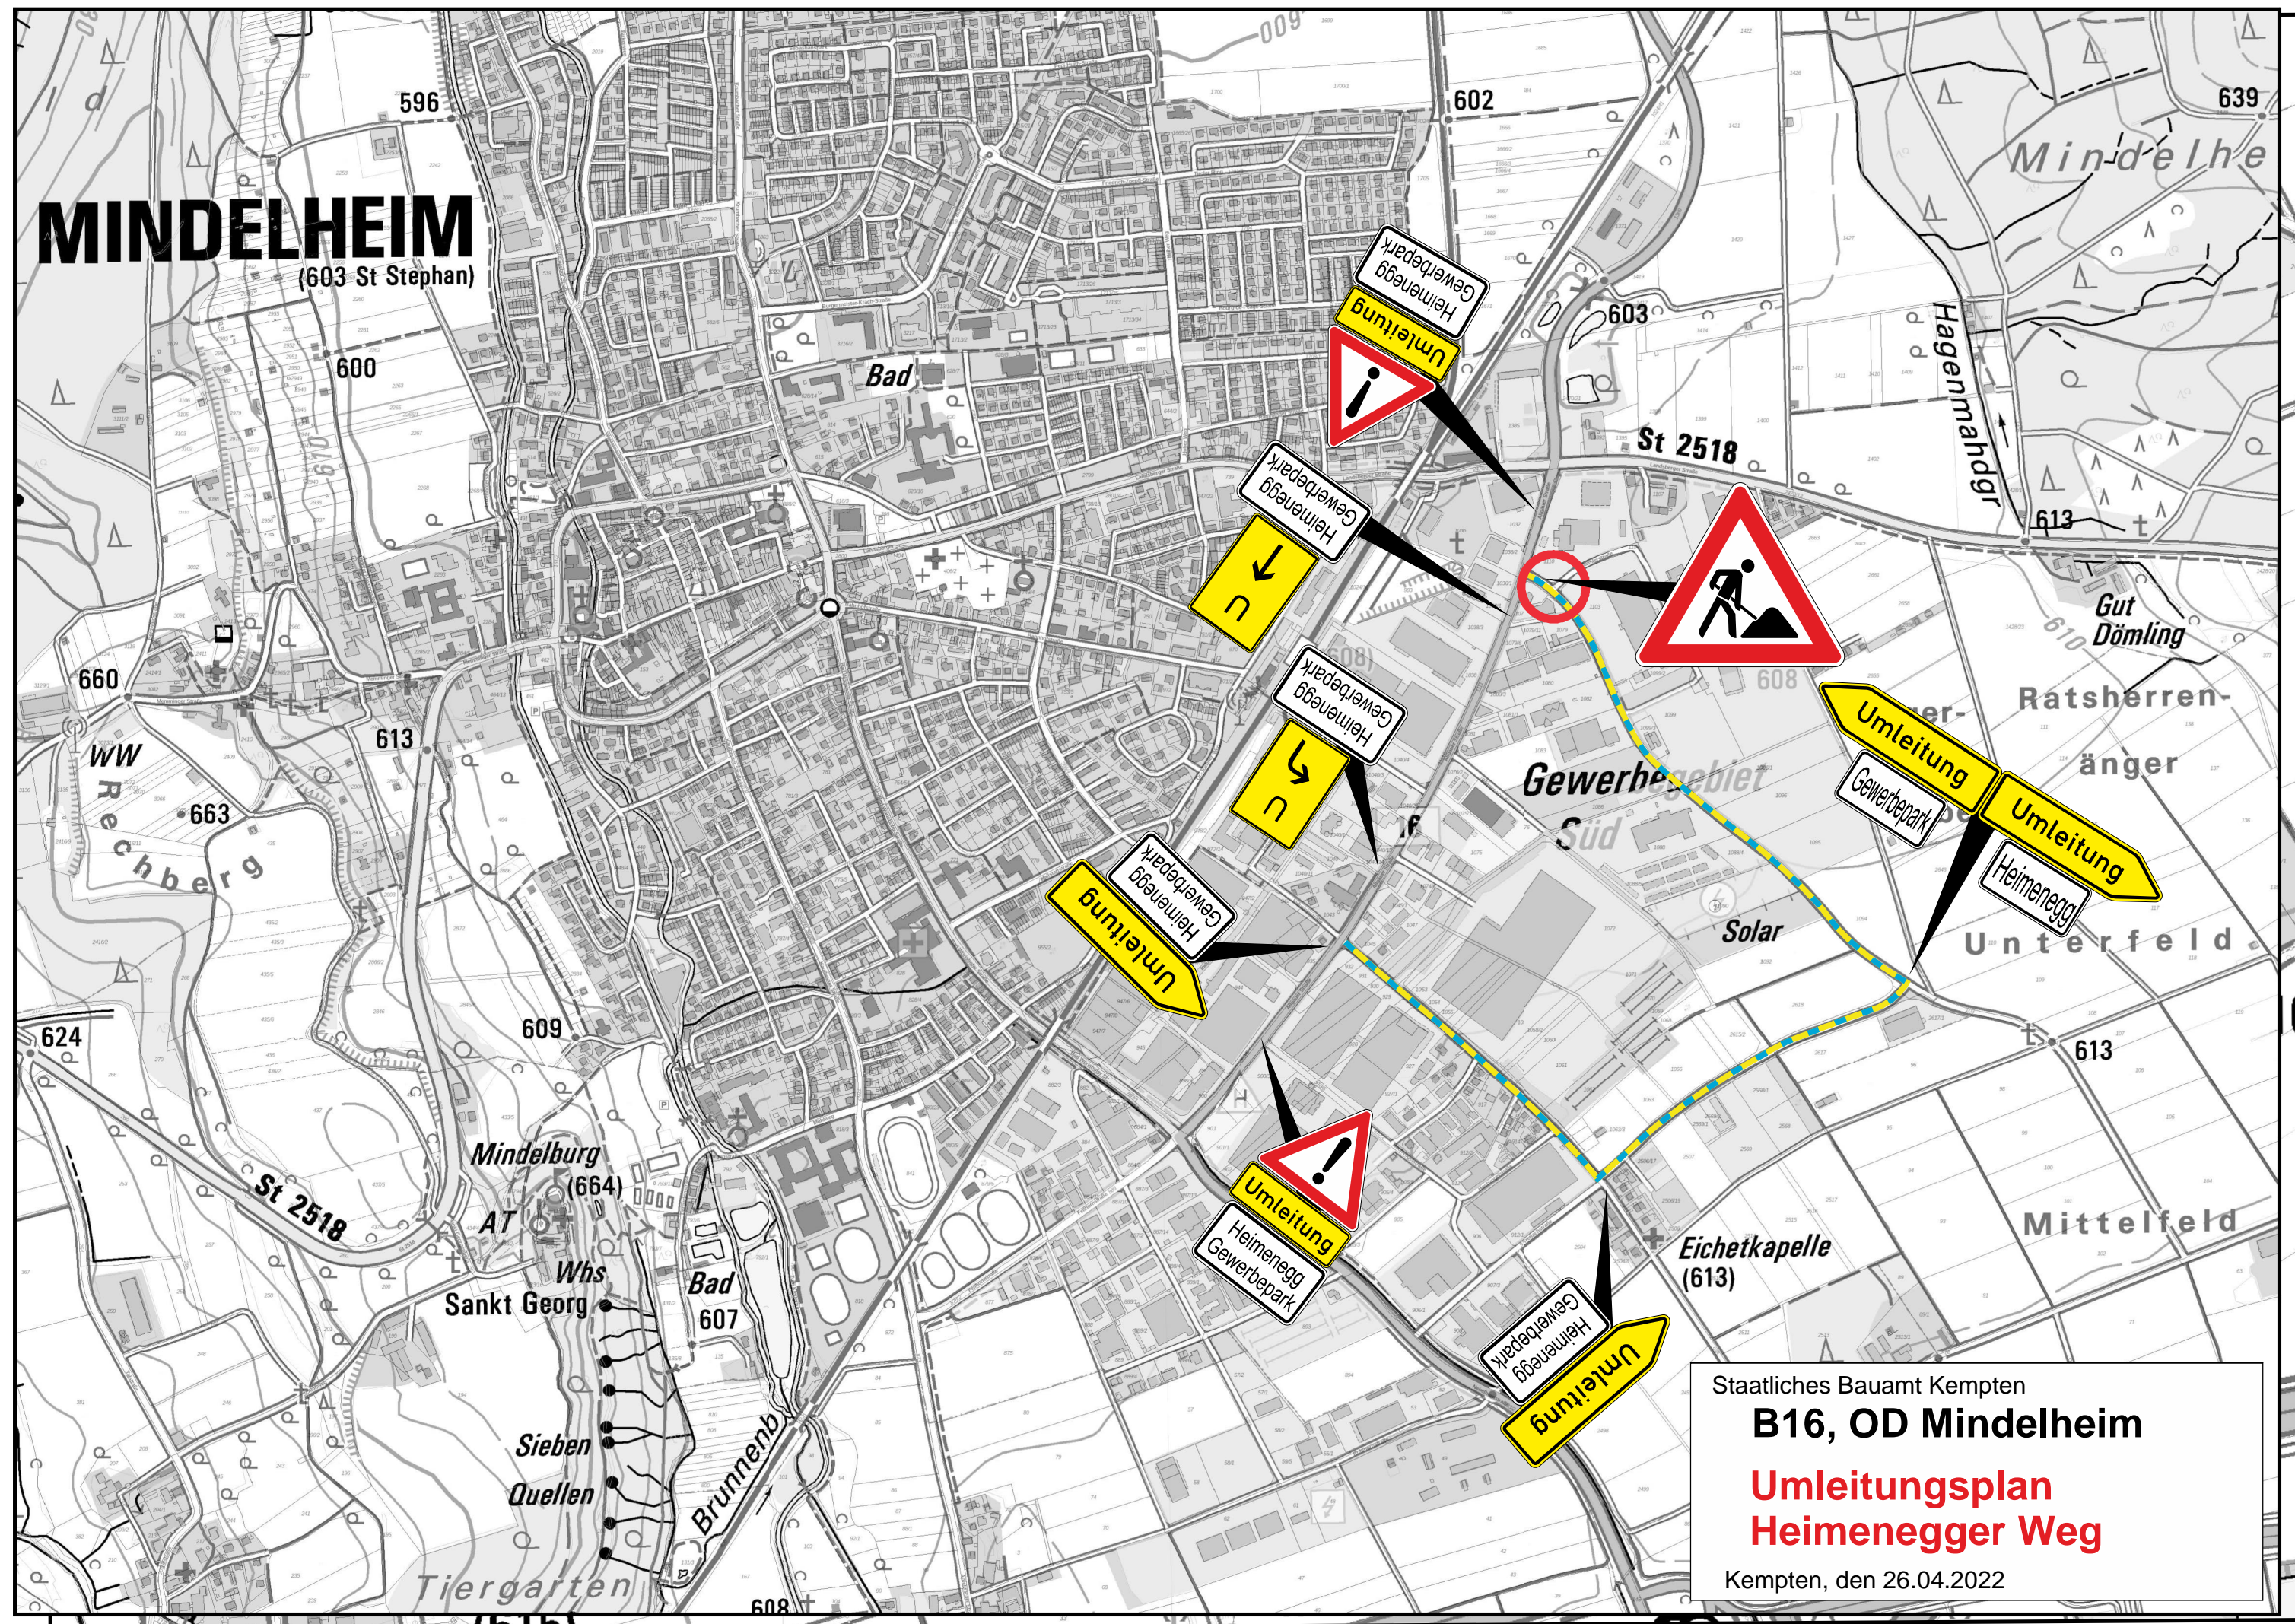

# MINDELHEIM

(603 St Stephan)

Staatliches Bauamt Kempten  
**B16, OD Mindelheim**  
**Umleitungsplan**  
**Heimenegger Weg**  
Kempten, den 26.04.2022