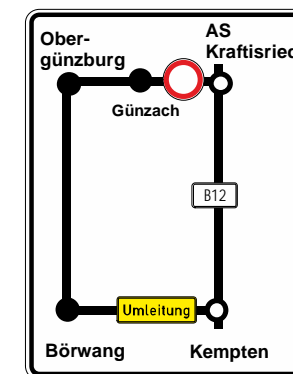

1

2

Vollsperrung: 03.08. bis 28.08.2020

**St 2012,
Instandsetzung südlich Günzach**

Umleitungsplan